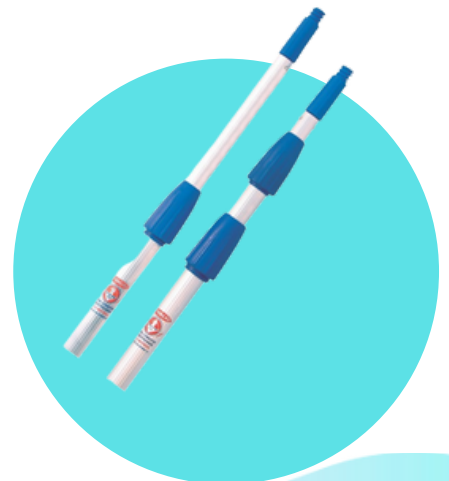

REGADOR

Regador Plástico Para Plantas e Flores I, e indicado para uso geral, muito utilizado na jardinagem para regar plantas

PULVERIZADOR COMPRESSÃO

Para dar uma força na limpeza com praticidade e eficiência. Um moderno e eficiente pulverizador, perfeito para você aplicar produtos de limpeza em janelas e outras superfícies,

CISCADOR

A lâmina é temperada em todo o corpo da peça, proporcionando maior resistência e menor desgaste durante o uso.

- Possui 22 dentes de palheta.
- Possui olho de 23 mm.

LIXEIRA GUARANY

Lixeira plástica para qualquer comodo da casa ou do escritório 5l e 12l

Cores; Branco, Cinza , Marfim e Preto

EXTENSÃO TELESCÓPICA

Fabricadas em alumínio anodizado, podem atingir de 1 a 9 metros de altura. São indicadas para limpeza de vidros ou outras ações de limpeza geral com o auxílio dos acessórios Bralimpia, que se ajustam