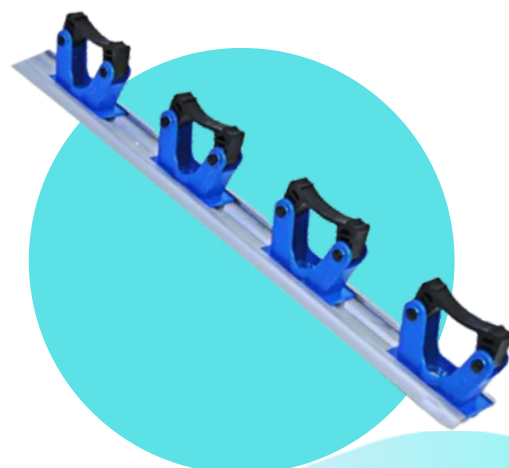

LIXEIRAS BRALIMPIA

Produzidos em polipropileno de alta resistência e design arrojado, são indicados para áreas internas e externas de edifícios comerciais, áreas laboratoriais, hospitalares e de alimentação. Tampa com sistema de abertura/fechamento através de pedal, que promove a vedação do coletor evitando a dispersão de odores e a entrada de insetos, além de evitar os riscos de contaminação. Sistema de pedal é dimensionado para uso intenso com grande durabilidade. Tamanhos; 15l / 30l / 60l / 100l

LIXEIRA COPOS

Lixeira para Copos Descartáveis de Água e café Duplo (2 tubos)

Capacidade: 300 copos aproximadamente

SUORTE LIMPA TUDO

O Suporte Limpa tudo é um acessório durável com garras ou velcro que prendem firmemente as Fibras Sintéticas de limpeza. E seu cabo angular permite a limpeza em lugares difíceis.

ESCADA

Para realizar consertos e manutenção com segurança é preciso ter uma escada que mantenha você firme no momento da utilização.ideal para pequenos reparos e para alcançar lugares mais elevados Dobrável e fácil de guardar possui estrutura em tubo retangular e chapas em alumínio, material super leve, durável (mesmo em áreas litorâneas!) e peças plásticas em polipropileno de alta resistência.

MANGUEIRA PARA JARDIM

O Suporte Limpa tudo é um acessório durável com garras ou velcro que prendem firmemente as Fibras Sintéticas de limpeza. E seu cabo angular permite a limpeza em lugares difíceis.

ESPELHO CONVEXO