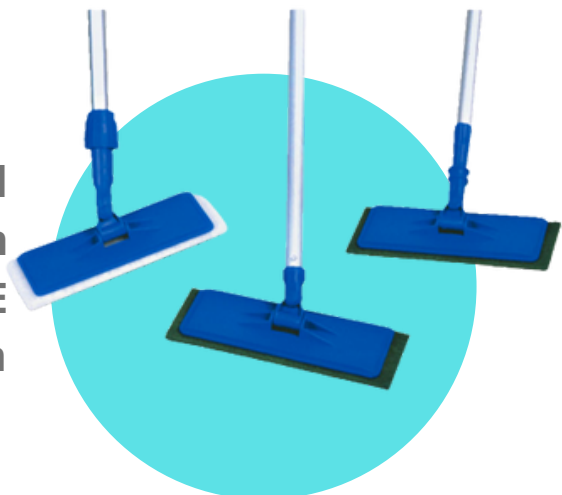

LIXEIRAS BRALIMPIA

Produzidos em polipropileno de alta resistência e design arrojado, são indicados para áreas internas e externas de edifícios comerciais, áreas laboratoriais, hospitalares e de alimentação. Tampa com sistema de abertura/fechamento através de pedal, que promove a vedação do coletor evitando a dispersão de odores e a entrada de insetos, além de evitar os riscos de contaminação. Sistema de pedal é dimensionado para uso intenso com grande durabilidade. Tamanhos; 15l / 30l / 60l / 100l

LIXEIRA COPOS

Lixeira para Copos Descartáveis de Água e café Duplo (2 tubos)

Capacidade: 300 copos aproximadamente

SUORTE LIMPA TUDO

O Suporte Limpa tudo é um acessório durável com garras ou velcro que prendem firmemente as Fibras Sintéticas de limpeza. E seu cabo angular permite a limpeza em lugares difíceis.

ESCADA

Para realizar consertos e manutenção com segurança é preciso ter uma escada que mantenha você firme no momento da utilização.ideal para pequenos reparos e para alcançar lugares mais elevados Dobrável e fácil de guardar possui estrutura em tubo retangular e chapas em alumínio, material super leve, durável (mesmo em áreas litorâneas!) e peças plásticas em polipropileno de alta resistência.

MANGUEIRA PARA JARDIM

O Suporte Limpa tudo é um acessório durável com garras ou velcro que prendem firmemente as Fibras Sintéticas de limpeza. E seu cabo angular permite a limpeza em lugares difíceis.

ESPELHO CONVEXO