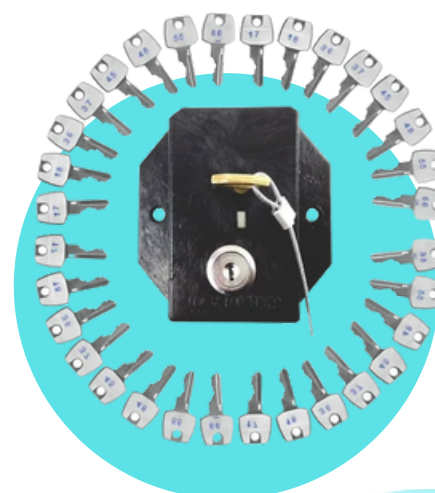

EQUIPAMENTOS PARA CONDOMINIOS DISKLIMP

CARRINHO DE COMPRAS

Confeccionado em aço carbono galvanizado, com borracha de proteção na borda superior, cantos arredondados para melhor manipulação do carrinho.

Carrinhos com tamanhos de 140l e 215l

TRAVACAR

Com o USO do travacar, identifique quem está utilizando o carrinho, evite que os carrinhos sejam deixados em qualquer lugar, fazendo com que sempre possam ser encontrados.

CHAVES PARA TRAVACAR

Enviamos a trava com 1 chave, caso o ambiente necessite de um numero maior de chaves, a Disklimp Montará kit conforme a necessidade.

CARRO FUNCIONAL

O Carro Funcional América transporta com praticidade todos os equipamentos e acessórios necessários para a limpeza do dia a dia.

CARRO DOBLÔ

Doblô 30 Litros com sistema de 2 águas, uma para solução limpadora e outra para água limpa, aumenta a produtividade permitindo que os operadores efetuem a limpeza de uma área muito maior quando comparado com outros sistemas de limpeza.